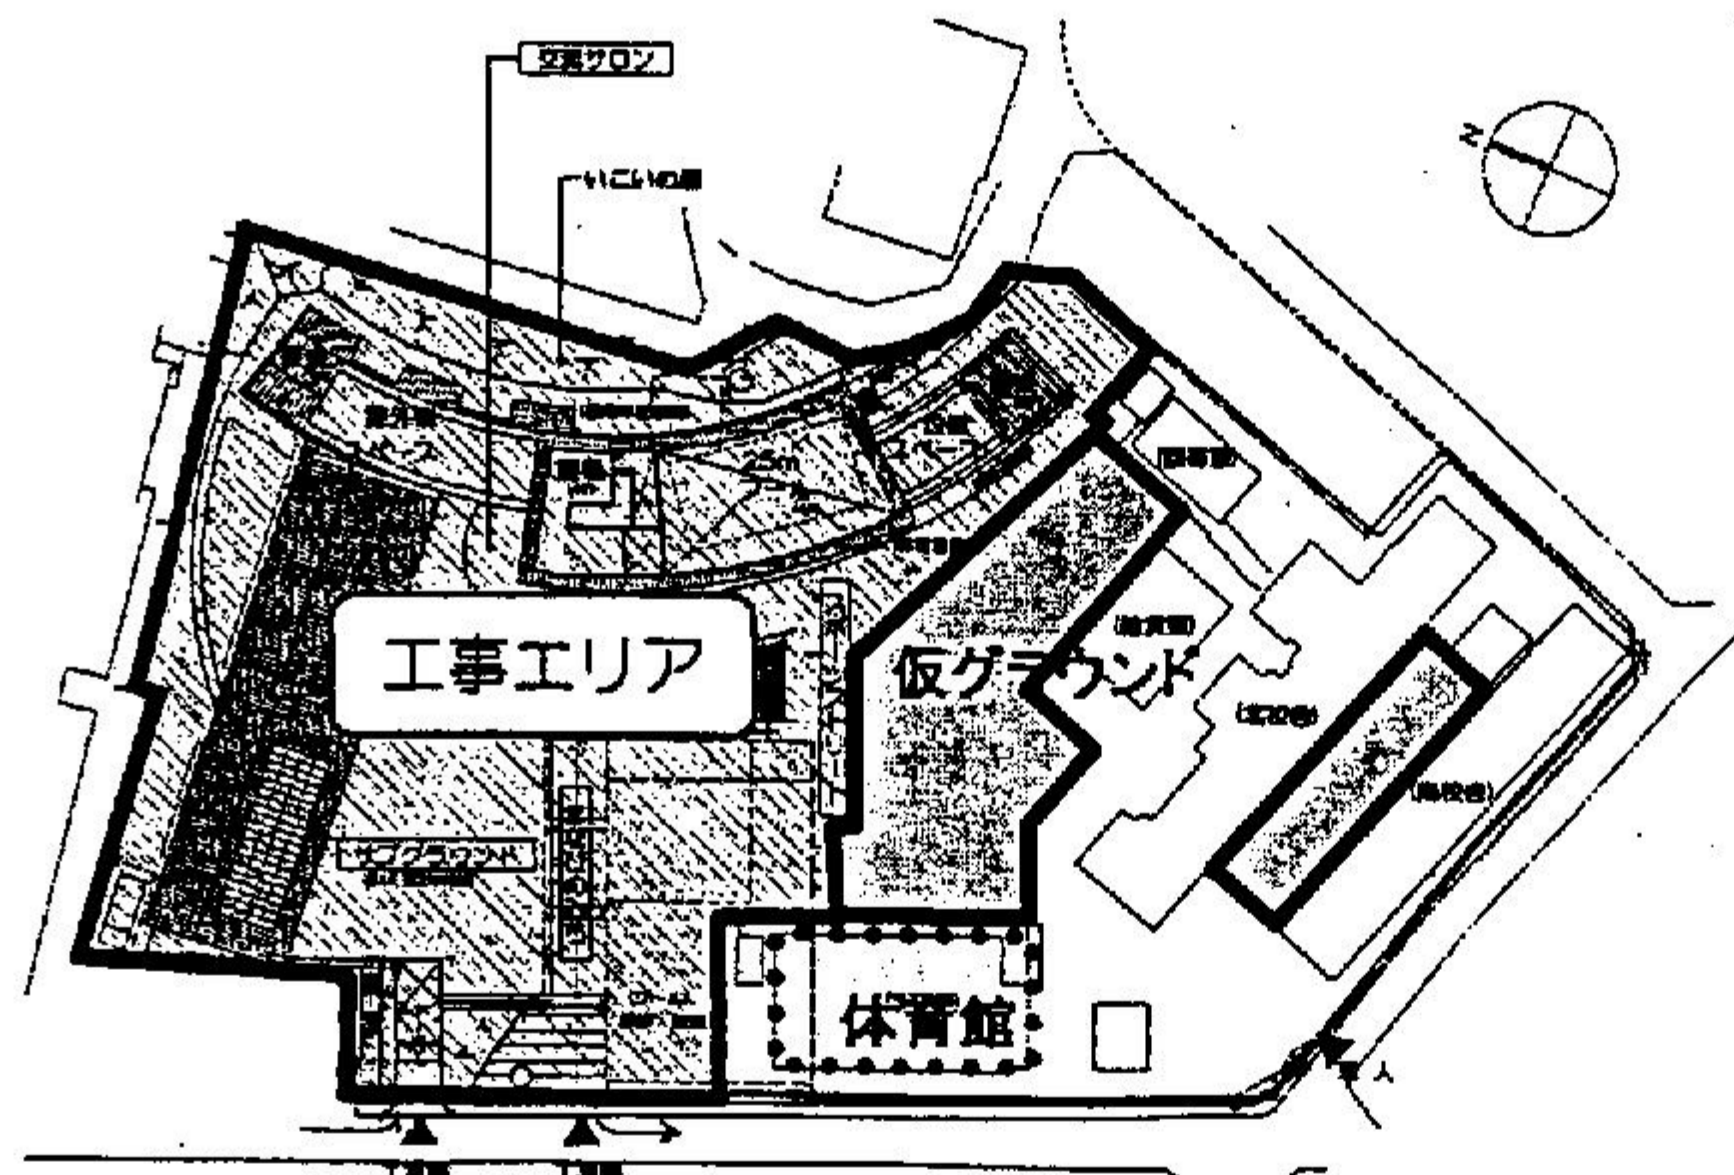

	平成22年度												平成23年度												平成24年度											
	5月	6	7	8	9	10	11	12	1	2	3	4	5	6	7	8	9	10	11	12	1	2	3	4	5	6	7	8	9	10	11	12	1	2	3	
先行解体工事	<ul style="list-style-type: none"> ● プール、育成学級、百周年記念館、体育倉庫等解体 																																			
I期工事	<ul style="list-style-type: none"> ● 地下部分掘削等 												<ul style="list-style-type: none"> ● 校舎棟 ● 第二体育館（武道場） ● プール ● サブグラウンド ● 遊具スペース 												<ul style="list-style-type: none"> ● 既存体育館解体 ● 第一体育館 											
II期工事																									<ul style="list-style-type: none"> ● 既存校舎解体 ● グラウンド、外構 											

小
中
一
貫
校
開
校

◇平成22年7月～平成24年3月（約21ヶ月間）
（I期工事①）

現在の宇治小学校グラウンド上に、新しい校舎棟及びサブグラウンド、遊具スペース等の整備を行います。

◇平成24年4月～平成24年10月（約7ヶ月間）
（I期工事②及びII期前半）

現在の宇治小学校体育館を解体し、新しい体育館を建設します。第一体育館の建設と並行して、宇治小学校校舎を解体撤去します。

◇平成24年11月～平成25年2月（約4ヶ月間）
（II期工事後半）