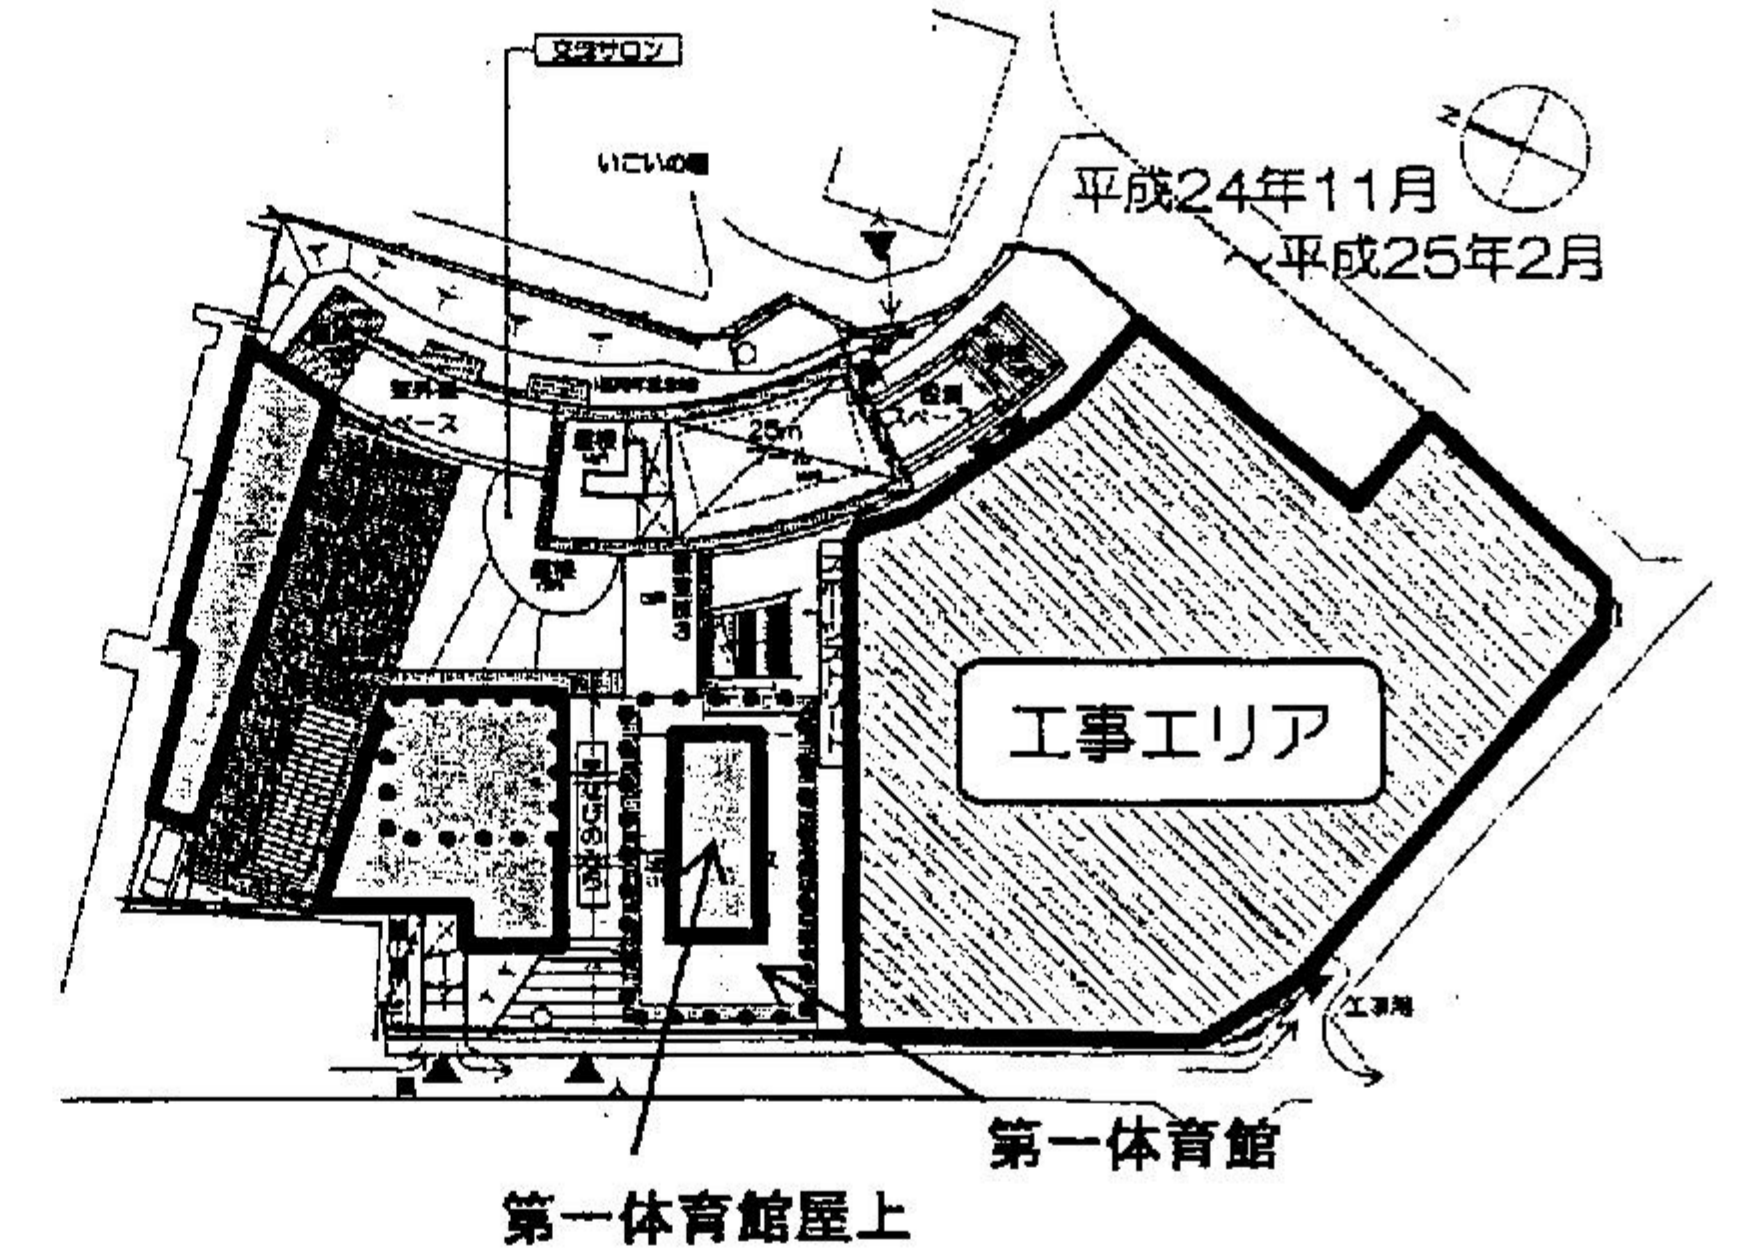

小
中
一
貫
校
開
校

◇平成22年7月～平成24年3月（約21ヶ月間）
（I期工事①）

現在の宇治小学校グラウンド上に、新しい校舎棟及びサブグラウンド、遊具スペース等の整備を行います。

◇平成24年4月～平成24年10月（約7ヶ月間）
（I期工事②及びII期前半）

現在の宇治小学校体育館を解体し、新しい体育館を建設します。第一体育館の建設と並行して、宇治小学校校舎を解体撤去します。

◇平成24年11月～平成25年2月（約4ヶ月間）
（II期工事後半）