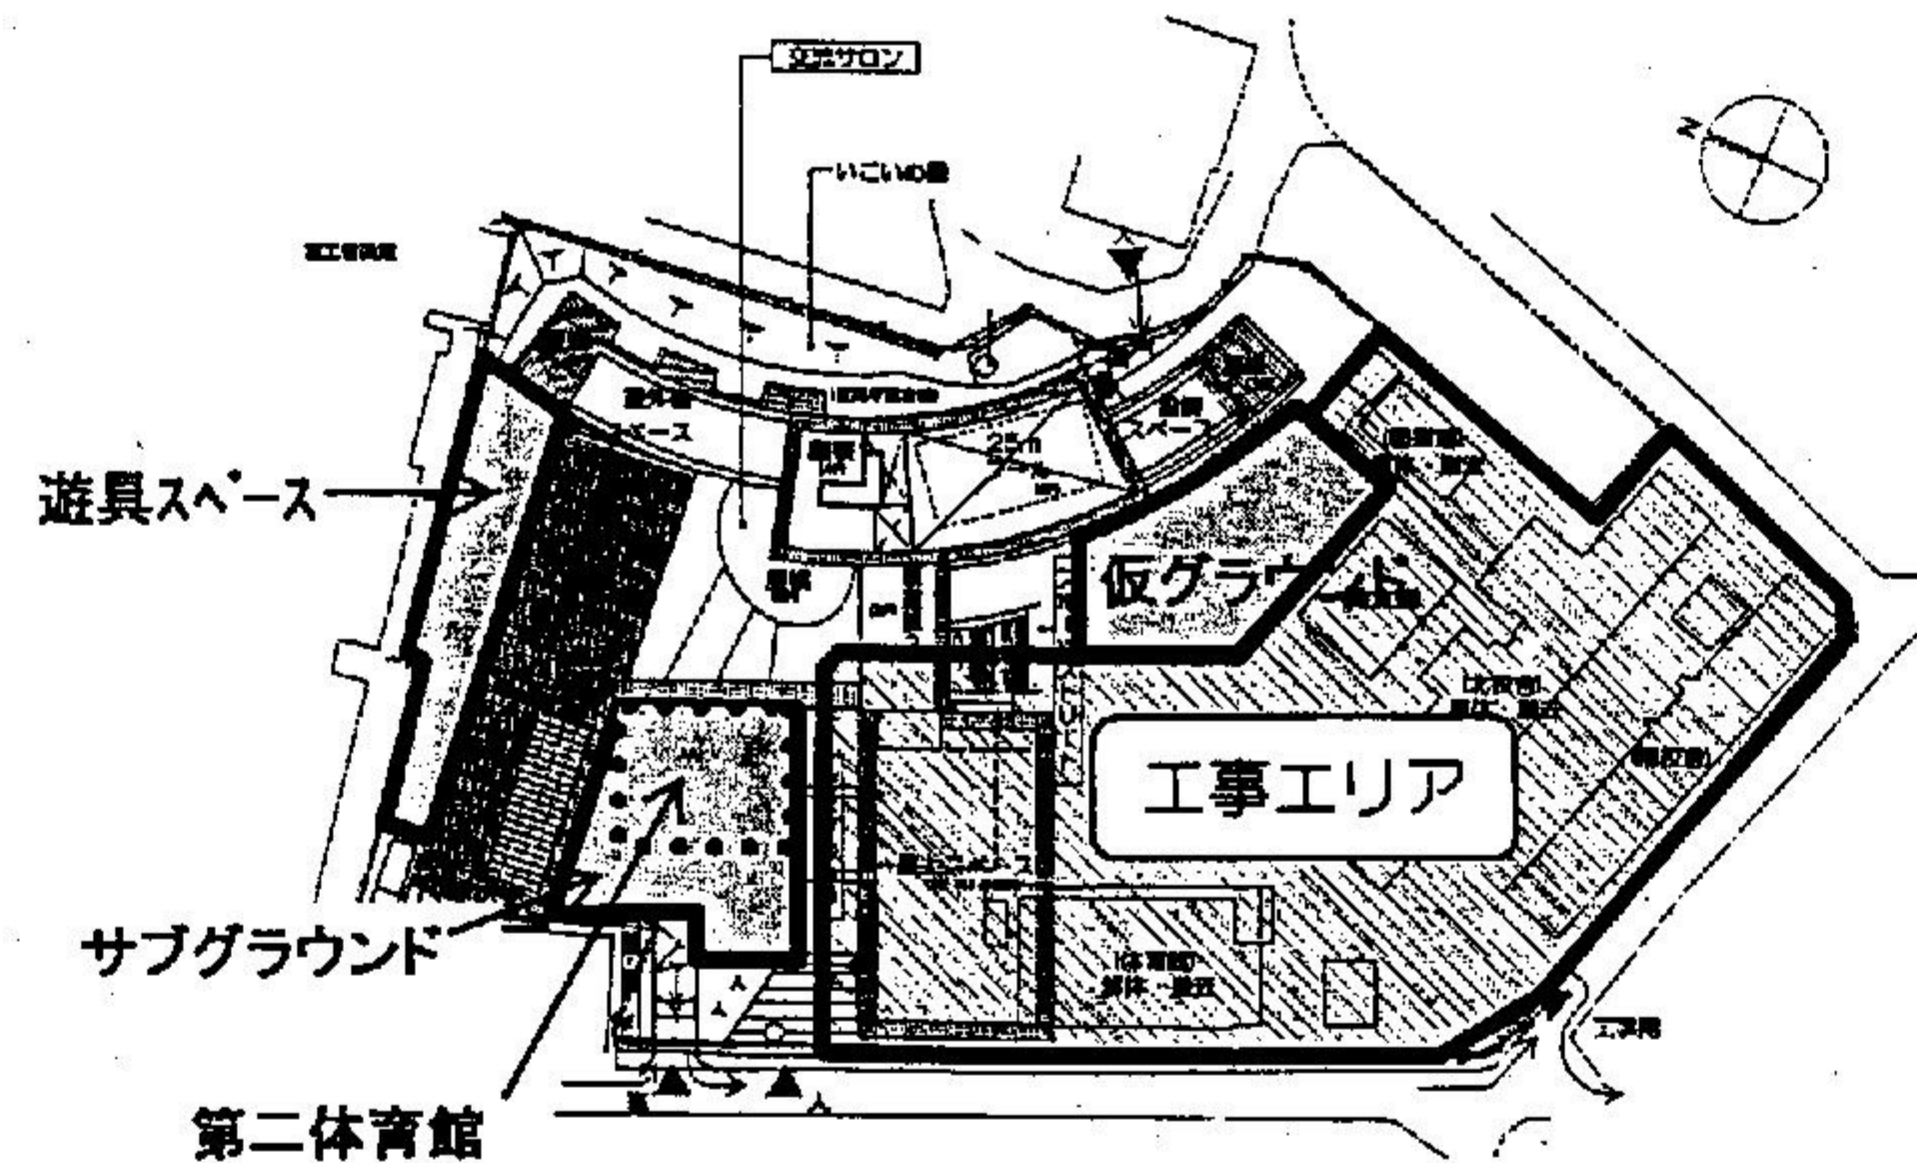

	平成22年度												平成23年度												平成24年度											
	5月	6	7	8	9	10	11	12	1	2	3	4	5	6	7	8	9	10	11	12	1	2	3	4	5	6	7	8	9	10	11	12	1	2	3	
先行解体工事	<ul style="list-style-type: none"> ● プール、育成学級、百周年記念館、体育倉庫等解体 																																			
I期工事	<ul style="list-style-type: none"> ● 地下部分掘削等 												<ul style="list-style-type: none"> ● 校舎棟 ● 第二体育館（武道場） ● プール ● サブグラウンド ● 遊具スペース 												<ul style="list-style-type: none"> ● 既存体育館解体 ● 第一体育館 											
II期工事																									<ul style="list-style-type: none"> ● 既存校舎解体 ● グラウンド、外構 											

小
中
一
貫
校
開
校

◇平成22年7月～平成24年3月（約21ヶ月間）
（I期工事①）

現在の宇治小学校グラウンド上に、新しい校舎棟及びサブグラウンド、遊具スペース等の整備を行います。

◇平成24年4月～平成24年10月（約7ヶ月間）
（I期工事②及びII期前半）

現在の宇治小学校体育館を解体し、新しい体育館を建設します。第一体育館の建設と並行して、宇治小学校校舎を解体撤去します。

◇平成24年11月～平成25年2月（約4ヶ月間）
（II期工事後半）